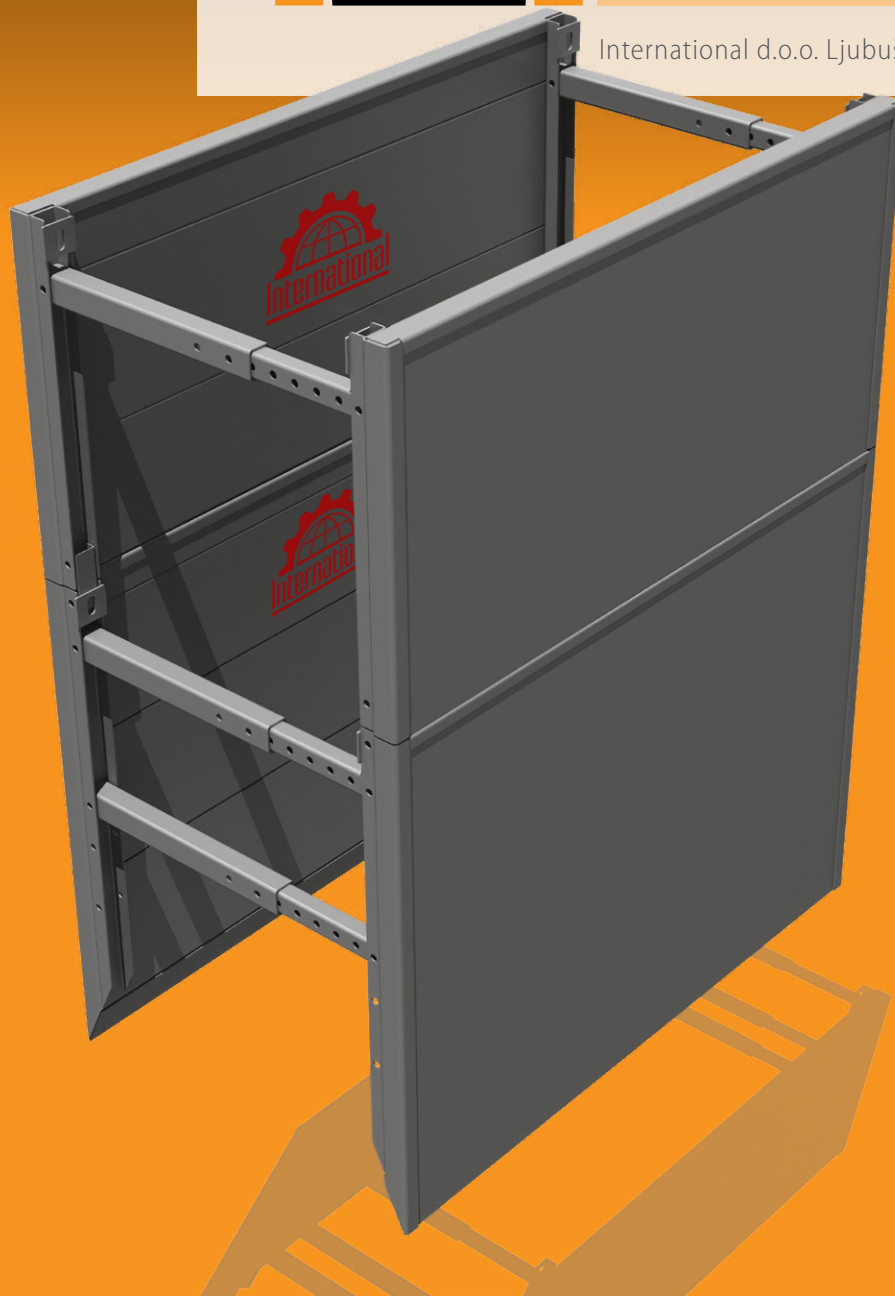

International

International d.o.o. Ljubuški - član Lager Grupe

METALNA OPLATA ZA ZAŠTITU ISKOPA

METALNA OPLATA ZA ZAŠTITU ISKOPA

SPECIFIKACIJE / DIMENZIJE

KARAKTERISTIKE:

- ROBUSNI I UČINKOVIT SUSTAV ZA RAZUPIRANJE
- Kvalitetan ugrađeni čelik koji osigurava otpornost na oštećenja i dugotrajnost
- Glatka površina oplata koja omogućava lagano klizanje materijala po istima
- Jednostavan i brz način montaže i demontaže
- Primjena standarda DIN EN 13331 i DIN 4124
- Mogućnost podešavanja slobodne visine rada ispod distancera
- Osim standardnih kao proizvođači nudimo izradu panela i distancera prilagođenu potrebama kupca

	Boks model	Dužina (mm)	Visina panela (mm)	Debljina panela (mm)	Distancer (mm)	Težina seta (kg)
1.	Standard D1	3000	2260	110	800-1100	1300
2.	Standard D2	3000	2260	110	1200-2000	1400
3.	Produžetak / Nastavak Standard D1	3000	1500	110	800-1100	880
4.	Produžetak / Nastavak Standard D2	3000	1500	110	1200-2000	930
5.	Maxi D2	4450	2250	110	1200-2000	2095
6.	Produžetak / Nastavak Maxi D2	4450	1500	110	1200-2000	1515