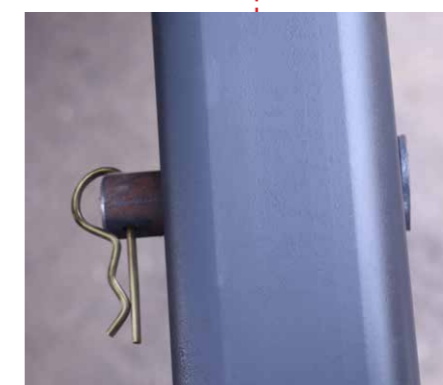

International

International d.o.o. Ljubuški - član Lager Grupe

METALNA OPLATA ZA ZAŠTITU ISKOPA

METALNA OPLATA ZA ZAŠTITU ISKOPA

SPECIFIKACIJE / DIMENZIJE

KARAKTERISTIKE:

- ROBUSNI I UČINKOVIT SUSTAV ZA RAZUPIRANJE
- Kvalitetan ugrađeni čelik koji osigurava otpornost na oštećenja i dugotrajnost
- Glatka površina oplata koja omogućava lagano klizanje materijala po istima
- Jednostavan i brz način montaže i demontaže
- Primjena standarda DIN EN 13331 i DIN 4124
- Mogućnost podešavanja slobodne visine rada ispod distancera
- Osim standardnih kao proizvođači nudimo izradu panela i distancera prilagođenu potrebama kupca

	Boks model	Dužina (mm)	Visina panela (mm)	Debljina panela (mm)	Distancer (mm)	Težina seta (kg)
1.	Standard D1	3000	2260	110	800-1100	1300
2.	Standard D2	3000	2260	110	1200-2000	1400
3.	Produžetak / Nastavak Standard D1	3000	1500	110	800-1100	880
4.	Produžetak / Nastavak Standard D2	3000	1500	110	1200-2000	930
5.	Maxi D2	4450	2250	110	1200-2000	2095
6.	Produžetak / Nastavak Maxi D2	4450	1500	110	1200-2000	1515