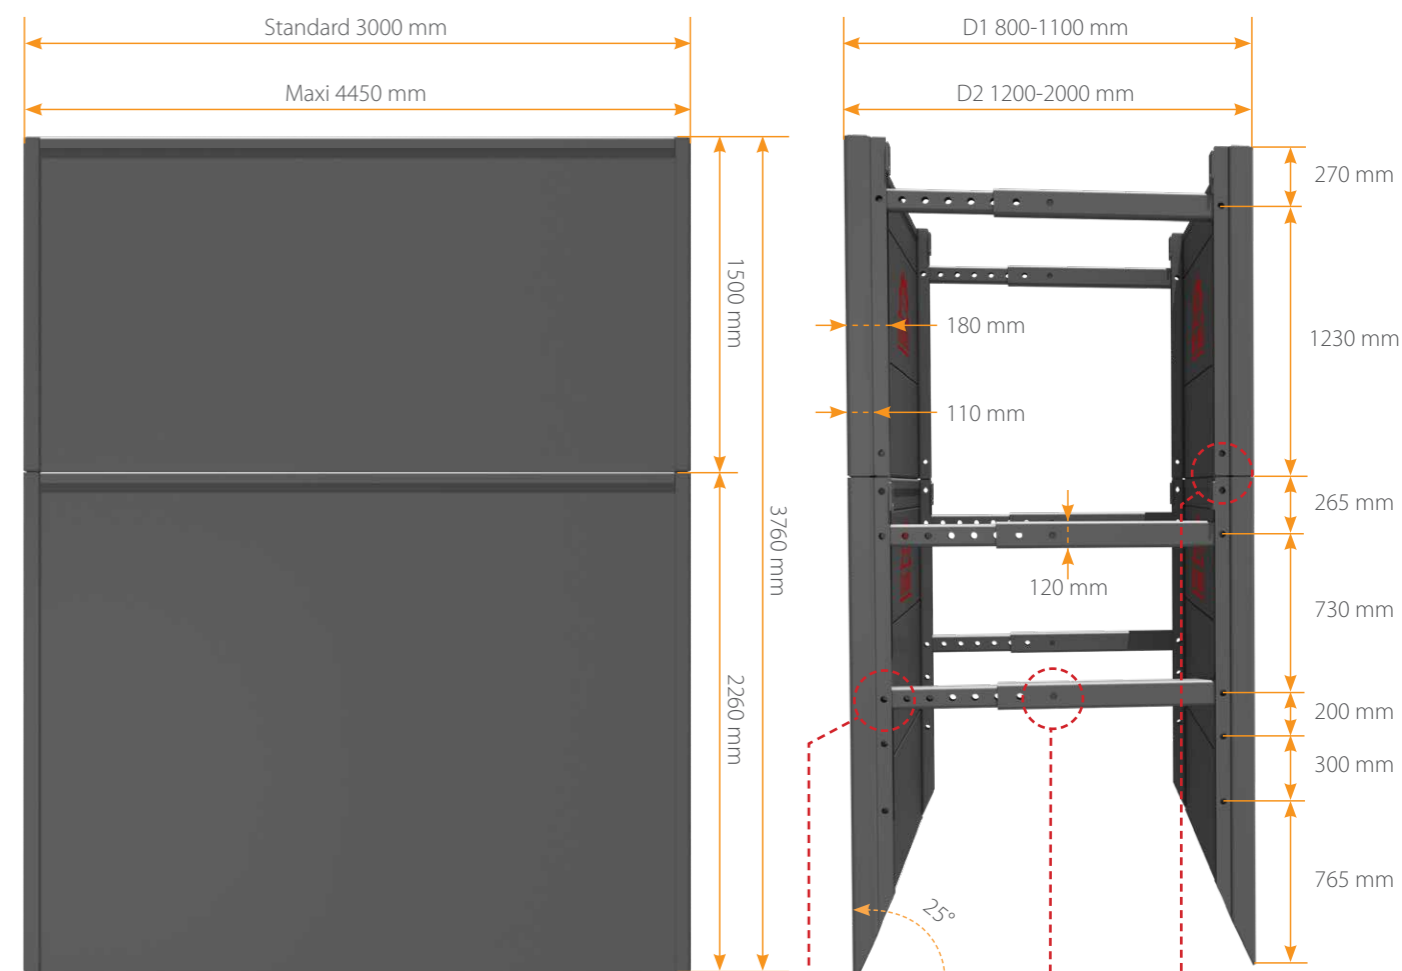

International

International d.o.o. Ljubuški - član Lager Grupe

METALNA OPLATA ZA ZAŠTITU ISKOPA

METALNA OPLATA ZA ZAŠTITU ISKOPA

SPECIFIKACIJE / DIMENZIJE

KARAKTERISTIKE:

- ROBUSNI I UČINKOVIT SUSTAV ZA RAZUPIRANJE
- Kvalitetan ugrađeni čelik koji osigurava otpornost na oštećenja i dugotrajnost
- Glatka površina oplata koja omogućava lagano klizanje materijala po istima
- Jednostavan i brz način montaže i demontaže
- Primjena standarda DIN EN 13331 i DIN 4124
- Mogućnost podešavanja slobodne visine rada ispod distancera
- Osim standardnih kao proizvođači nudimo izradu panela i distancera prilagođenu potrebama kupca

	Boks model	Dužina (mm)	Visina panela (mm)	Debljina panela (mm)	Distancer (mm)	Težina seta (kg)
1.	Standard D1	3000	2260	110	800-1100	1300
2.	Standard D2	3000	2260	110	1200-2000	1400
3.	Produžetak / Nastavak Standard D1	3000	1500	110	800-1100	880
4.	Produžetak / Nastavak Standard D2	3000	1500	110	1200-2000	930
5.	Maxi D2	4450	2250	110	1200-2000	2095
6.	Produžetak / Nastavak Maxi D2	4450	1500	110	1200-2000	1515